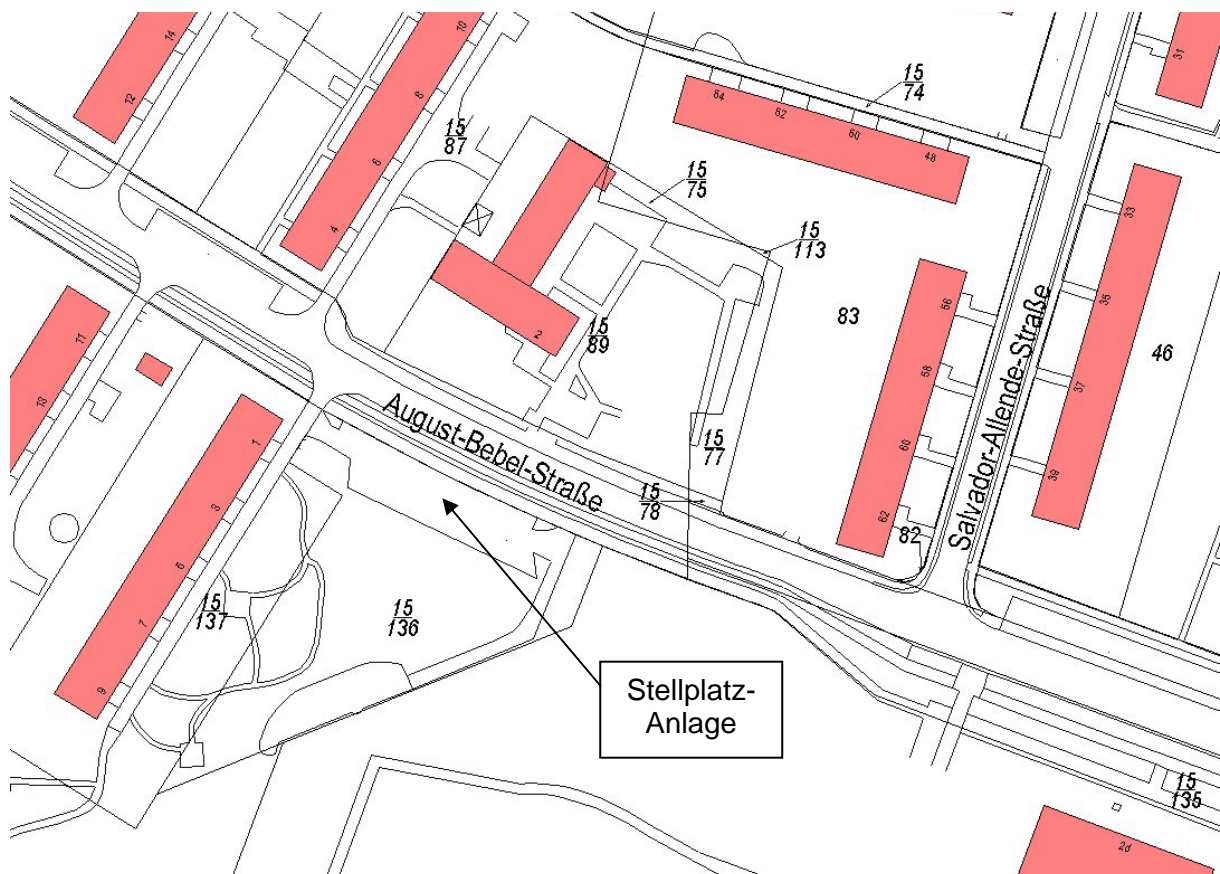

Öffentliche Bekanntmachung einer beabsichtigten Teileinziehung

Die Stadt Ludwigsfelde als zuständige Straßenbaubehörde beabsichtigt die Teileinziehung der nachfolgend aufgeführten Verkehrsfläche:

Gemarkung	Flur / Flurstück	Straße/Straßenabschnitt	Beschränkung
Ludwigsfelde	13 / 15/136 (Teilfläche)	August-Bebel-Straße Stellplatzanlage	Beschränkung des Nutzerkreises auf Besucher des Waldhauses

Dieses Vorhaben wird gemäß § 8 (3) Brandenburgisches Straßengesetz (BbgStrG) in der Neufassung vom 28. Juli 2009 (GVBl. I Nr. 15 vom 13.08.2009 S. 358) hiermit bekannt gegeben, um die Gelegenheit zu Einwendungen zu ermöglichen.

Einwendungen sind innerhalb von drei Monaten nach Veröffentlichung der beabsichtigten Teileinziehung an die Stadtverwaltung Ludwigsfelde, Sachgebiet Bauleitplanung, Rathausstraße 3 in 14974 Ludwigsfelde zu richten.

Ludwigsfelde, den 01.12.2009

gez. Frank Gerhard
Bürgermeister